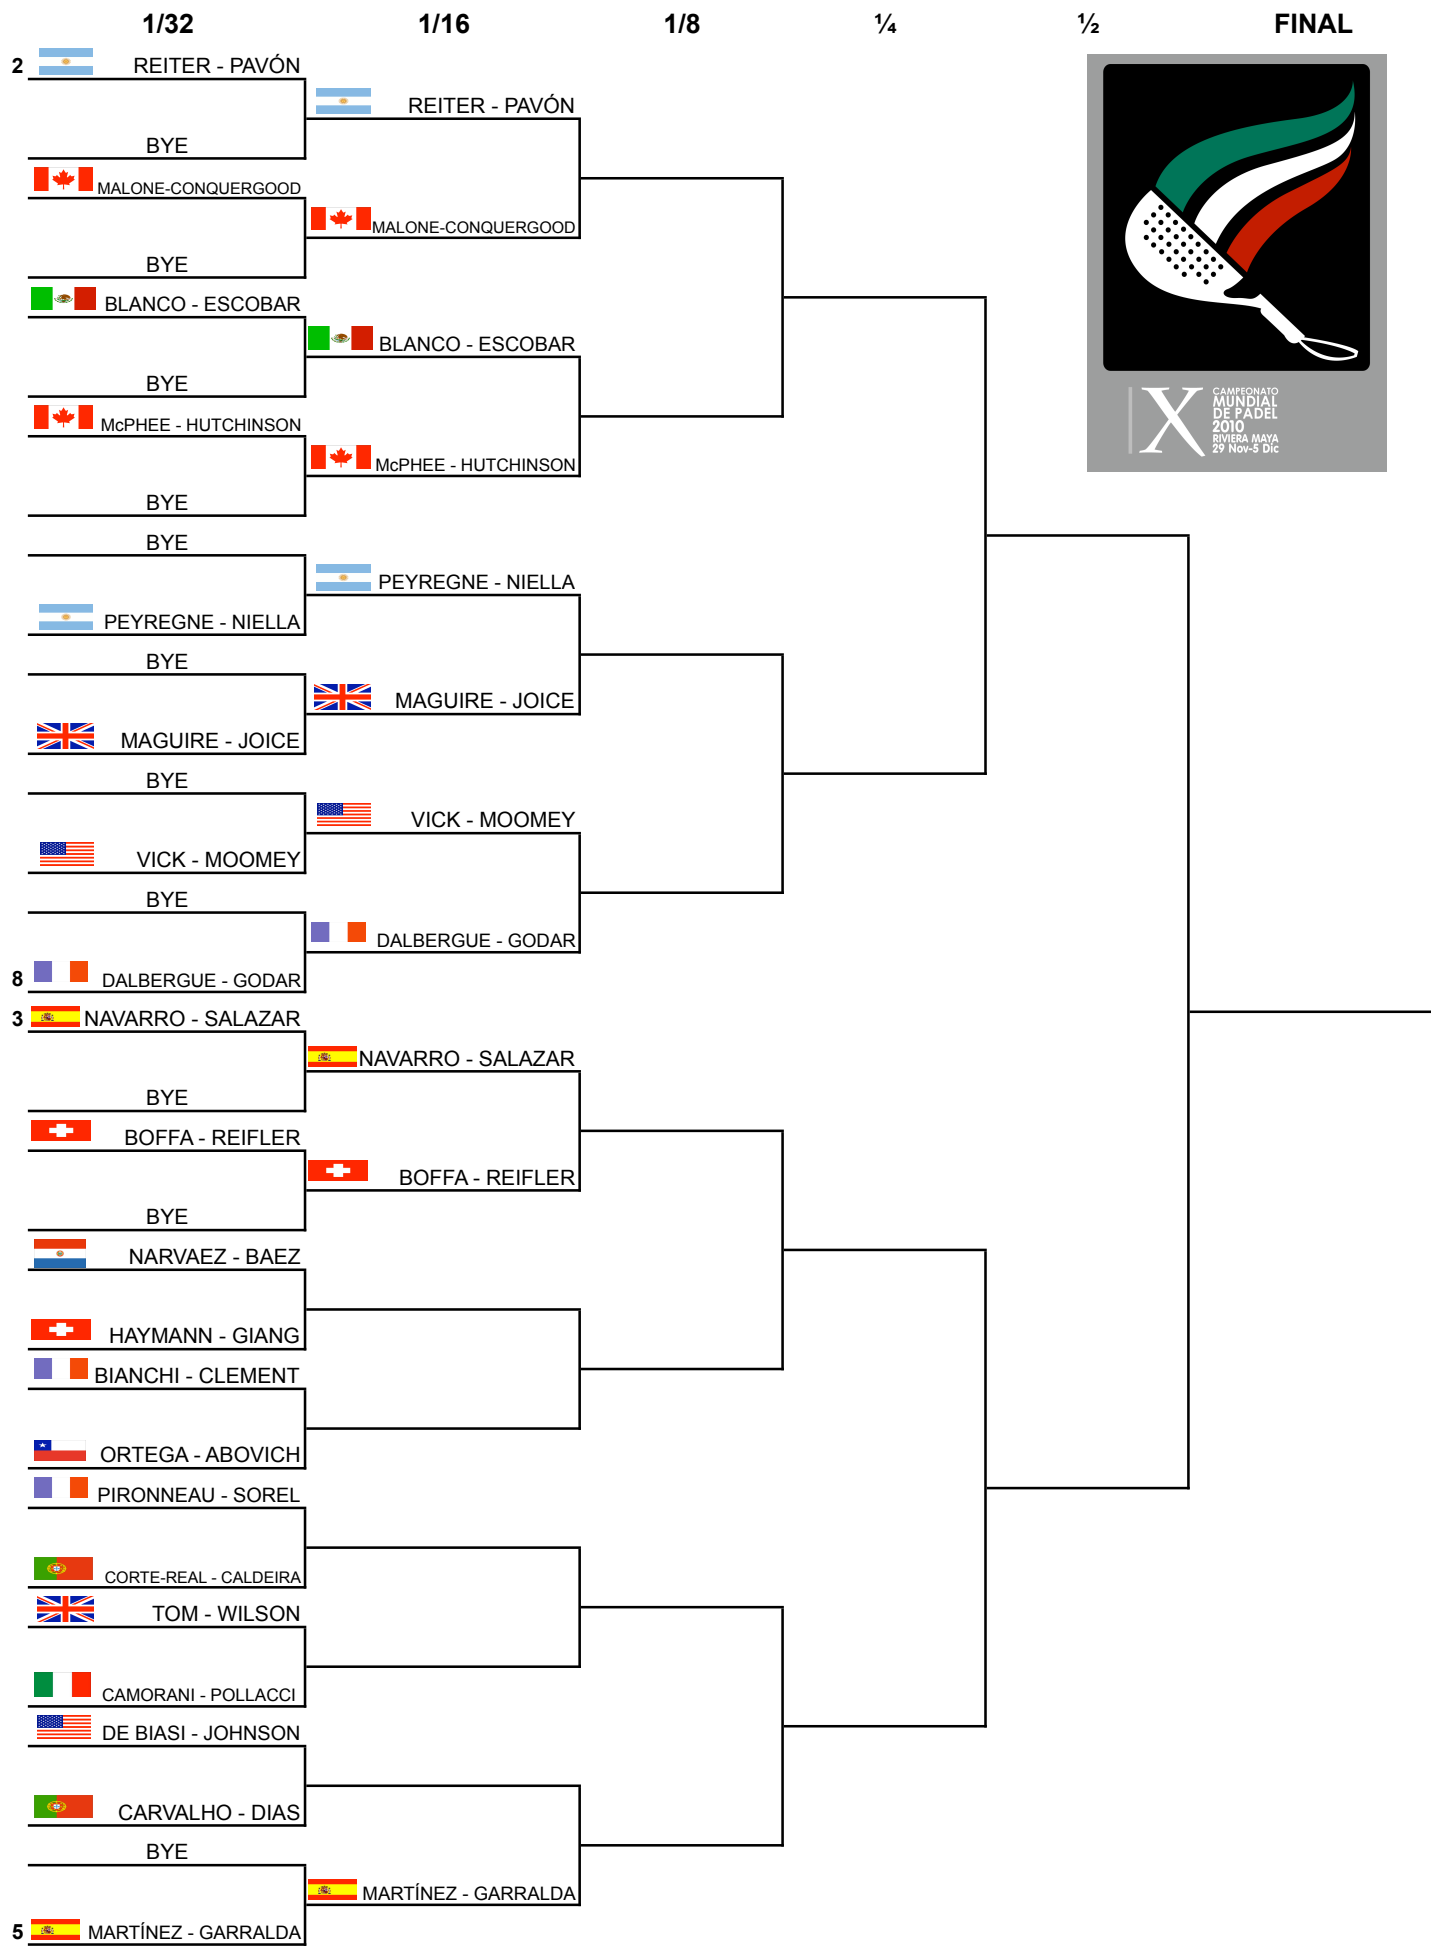

X CAMPEONATO DEL MUNDO DE PADEL 2010 / 2010 X WORLD PADDLE CHAMPIONSHIPS

CUADRO FEMENINO / LADIES' DRAW

NAYRA RAMIREZ CAMPOS
 2010 WORLD PADDLE CHAMPIONSHIPS MAIN REFEREE
 JUÉZ ÁRBITRO – CAMPEONATO DEL MUNDO DE PADEL 2010