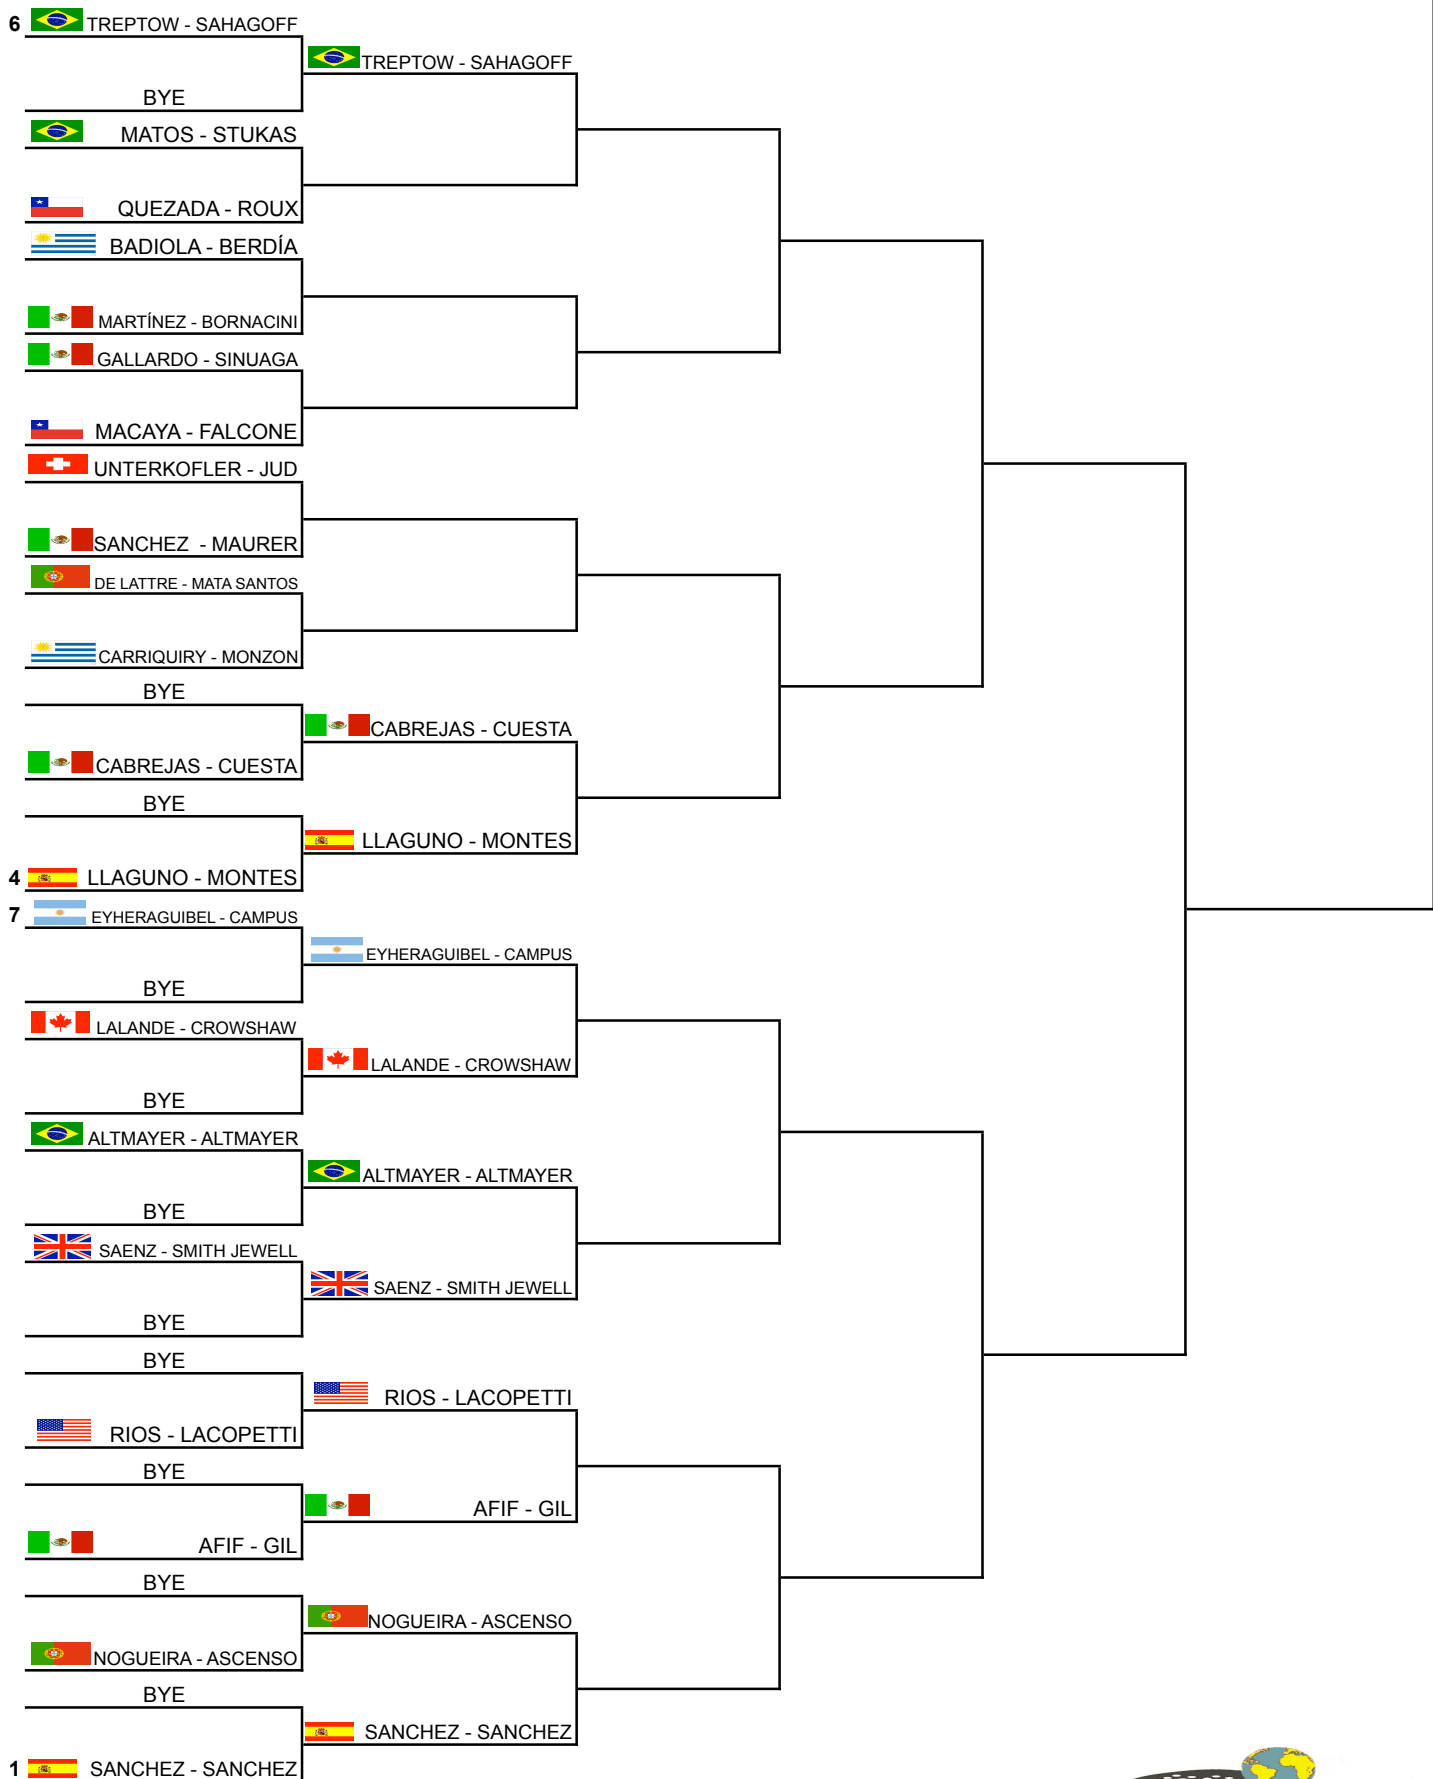

X CAMPEONATO DEL MUNDO DE PADEL 2010 / 2010 X WORLD PADDLE CHAMPIONSHIPS

CUADRO FEMENINO / LADIES' DRAW

NAYRA RAMIREZ CAMPOS
 2010 WORLD PADDLE CHAMPIONSHIPS MAIN REFEREE
 JUÉZ ÁRBITRO – CAMPEONATO DEL MUNDO DE PADEL 2010