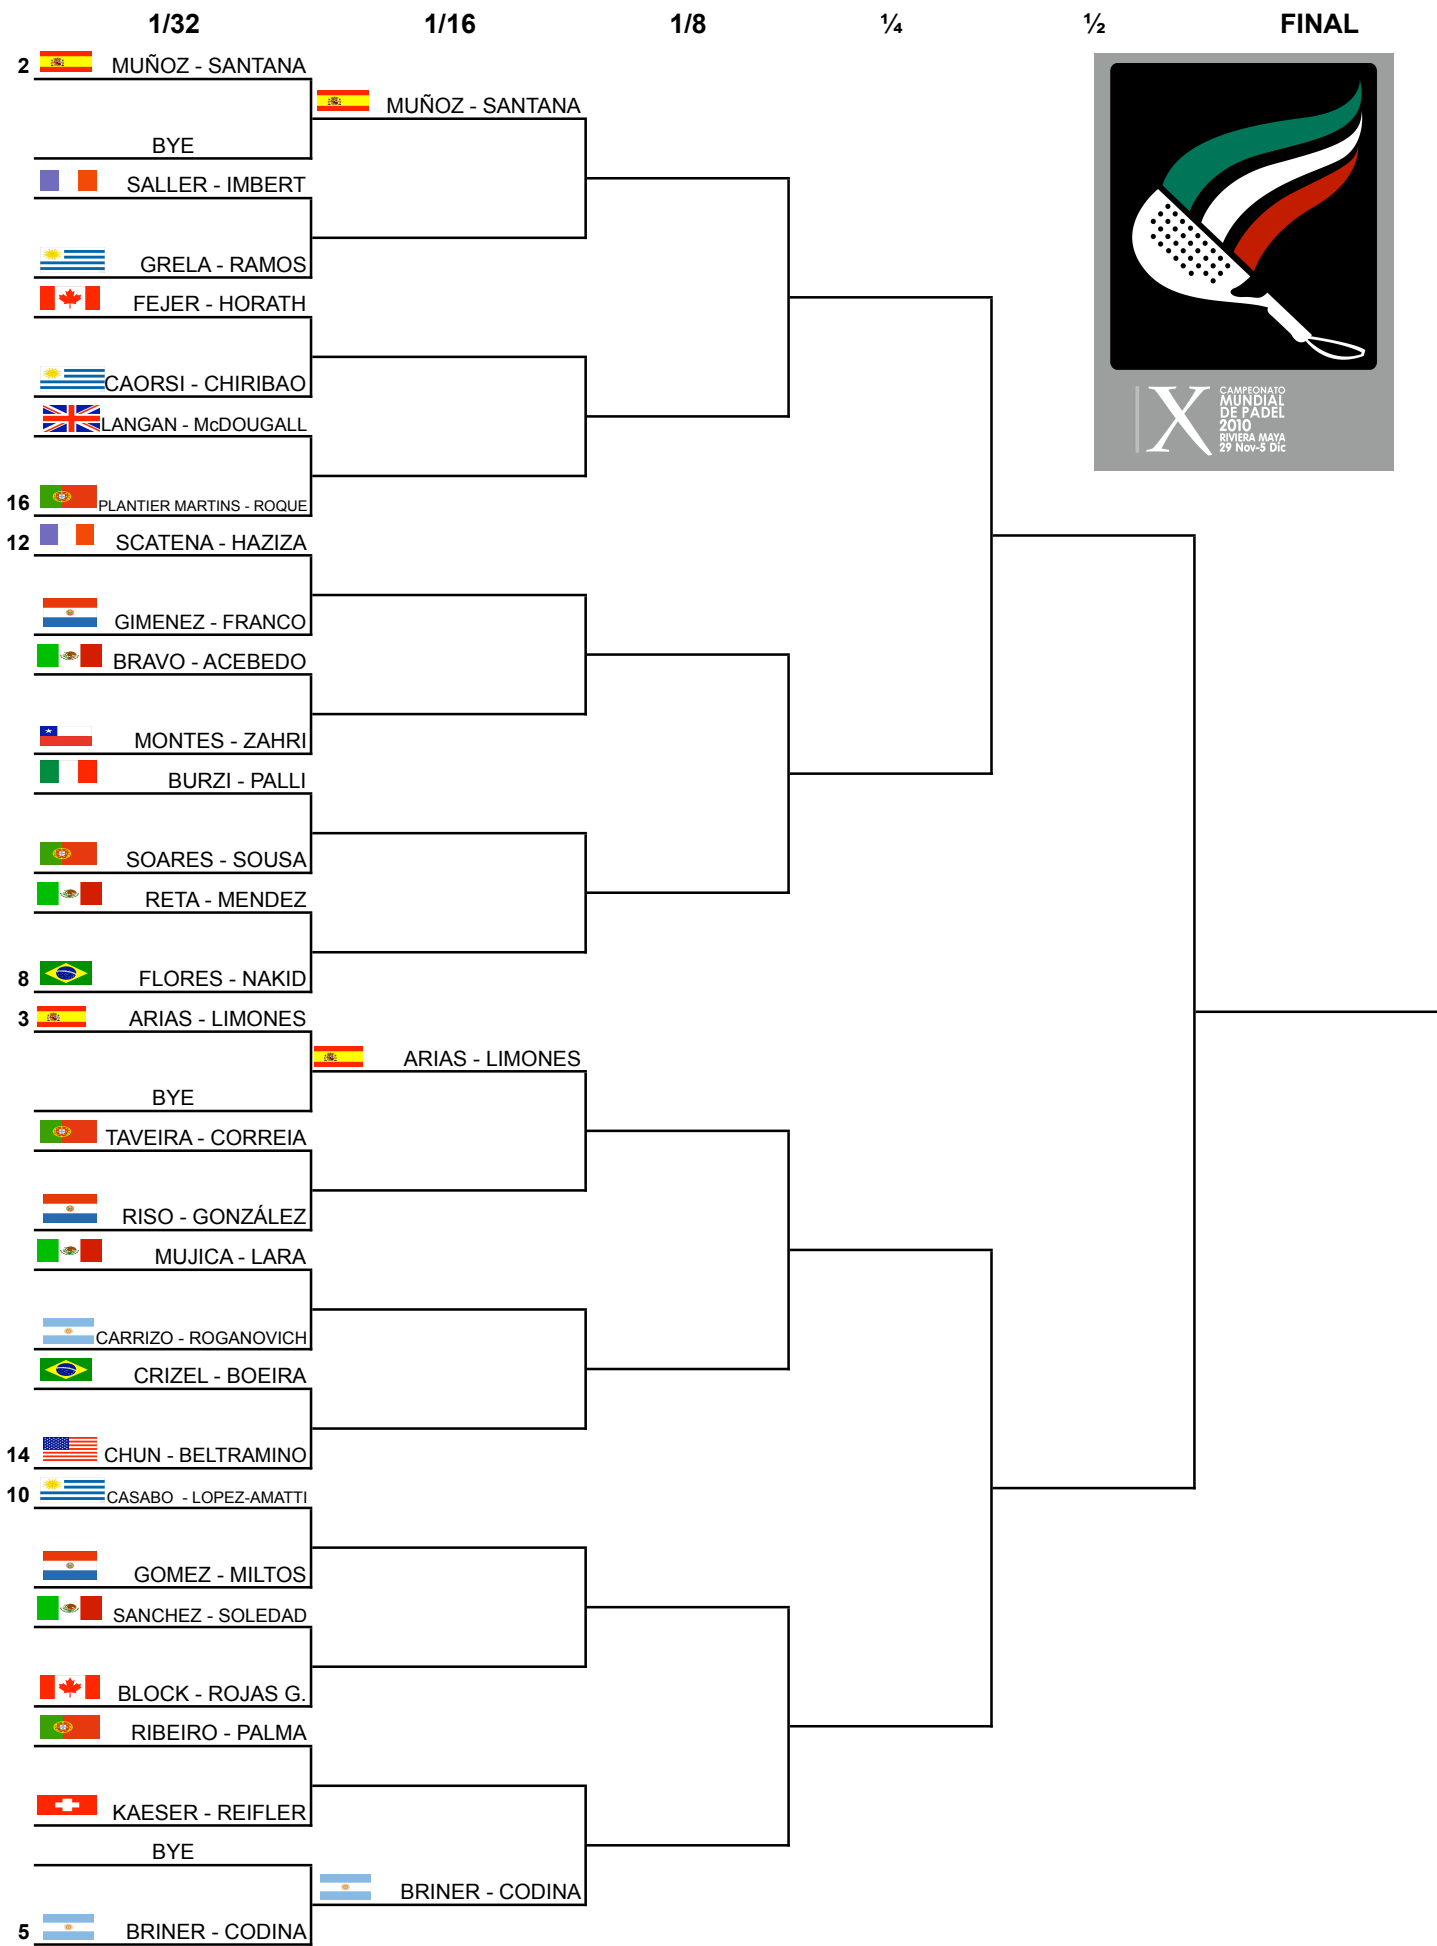

X CAMPEONATO DEL MUNDO DE PADEL 2010 / 2010 X WORLD PADDLE CHAMPIONSHIPS

CUADRO MASCULINO / MEN'S DRAW

NAYRA RAMIREZ CAMPOS
 2010 WORLD PADDLE CHAMPIONSHIPS MAIN REFEREE
 JUÉZ ÁRBITRO – CAMPEONATO DEL MUNDO DE PADEL 2010