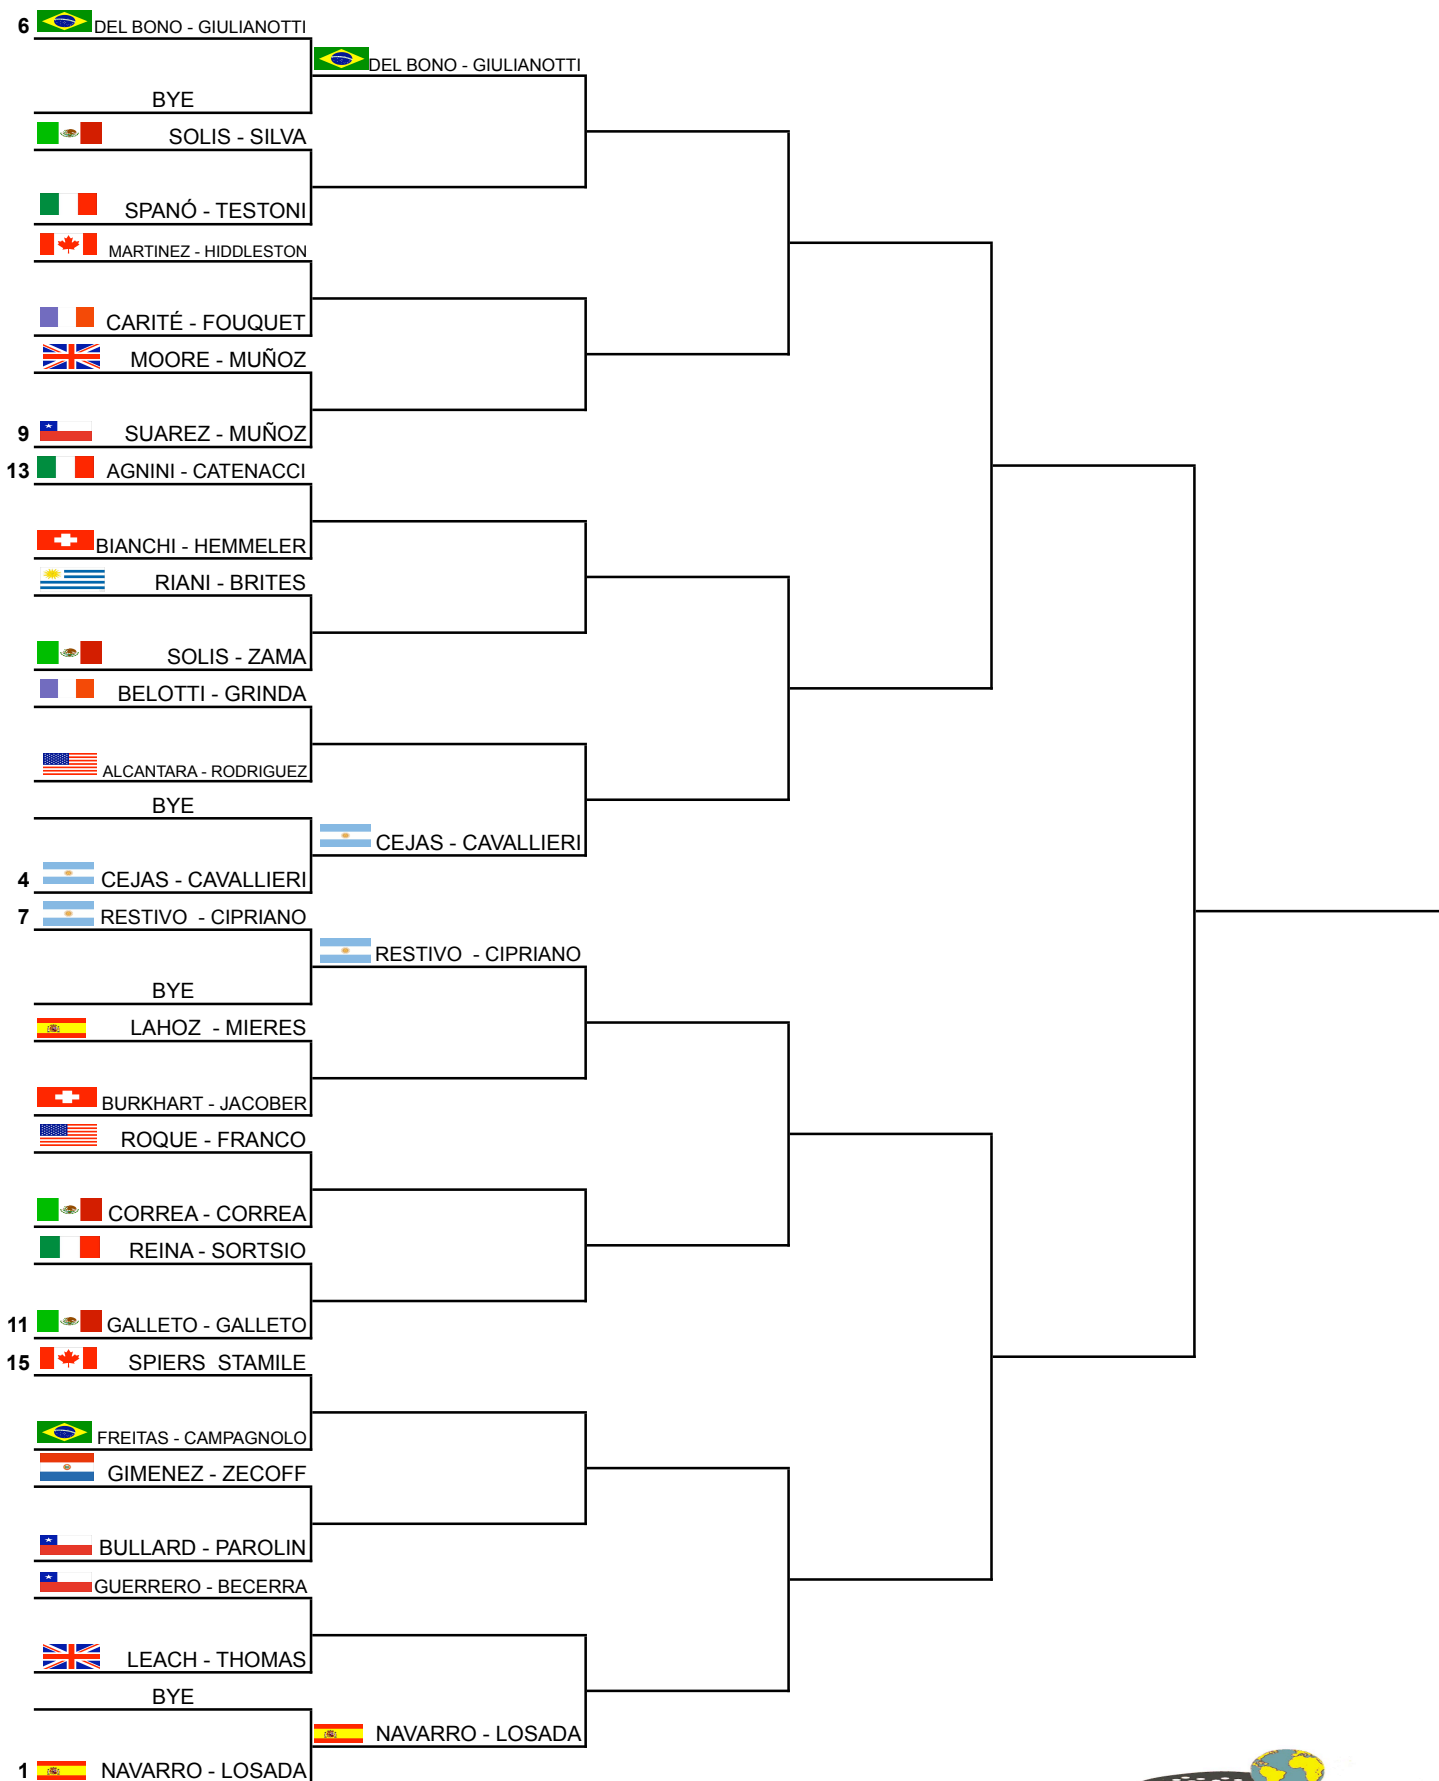

X CAMPEONATO DEL MUNDO DE PADEL 2010 / 2010 X WORLD PADDLE CHAMPIONSHIPS

CUADRO MASCULINO / MEN'S DRAW

NAYRA RAMIREZ CAMPOS
 2010 WORLD PADDLE CHAMPIONSHIPS MAIN REFEREE
 JUÉZ ÁRBITRO – CAMPEONATO DEL MUNDO DE PADEL 2010